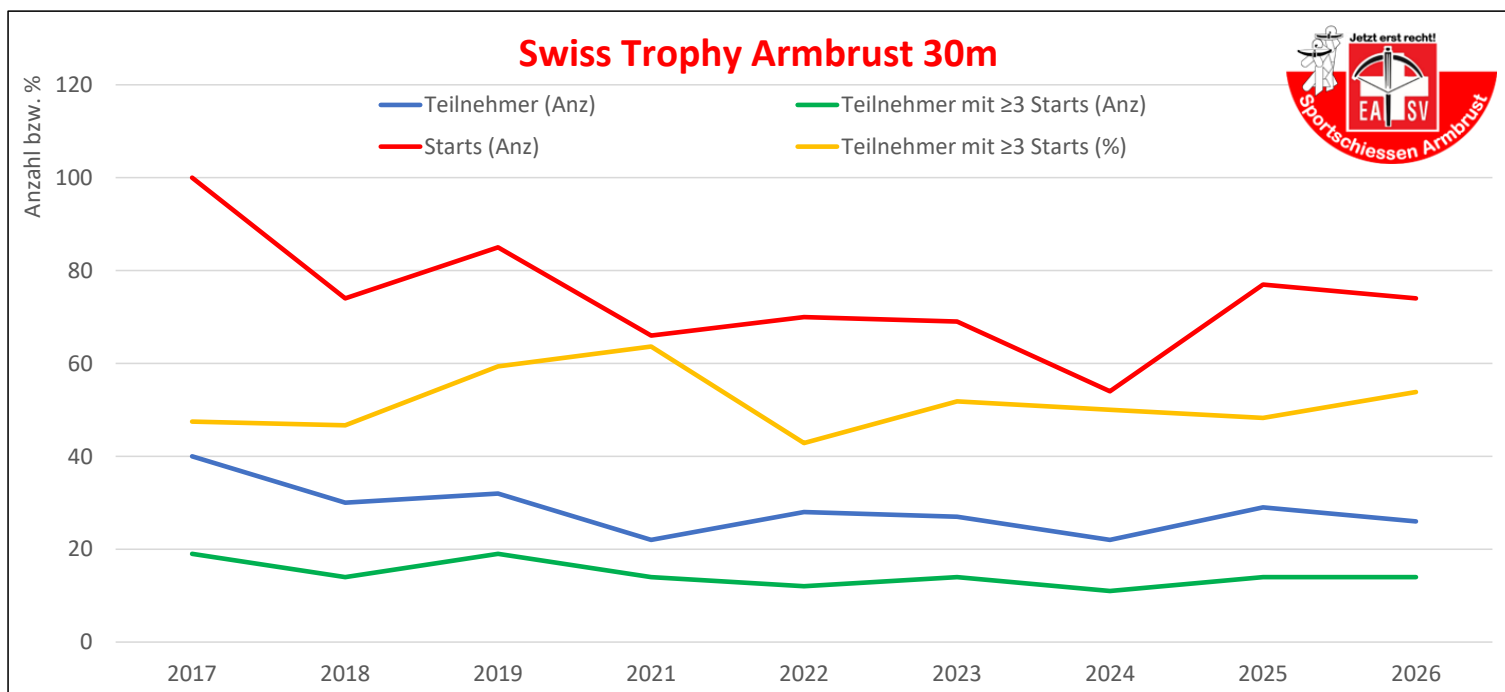

Statistische Auswertung

Jahr	Anzahl Teilnehmer			Anzahl Starts						Ø pro Wett-kampf		Teilnehmer pro Anzahl Starts							Hinweis
				Wettkampf					TOTAL			(>=3 Starts = Swiss Trophy abgeschlossen)							
	Elite	Jun.	Total	BKAV	OASV	TASV	ZKAV	ZSAV		5St	4St	3St	2St	1St	≥3St				
										Anz	Anz	Anz	Anz	Anz	Anz	%			
2017	35	5	40	19	18	22	18	23	100	20.0	5	6	8	6	15	19	47.5		
2018	26	4	30	19	15	14	14	12	74	14.8	4	3	7	5	11	14	46.7		
2019	30	2	32	11	20	17	15	22	85	17.0	4	5	10	2	11	19	59.4		
2020	---	---		0	0	0	0	0			---	---	---	---	---			kein Wettkampf (Corona)	
2021	21	1	22	13	12	13	12	16	66	13.2	5	5	4	1	7	14	63.6		
2022	25	3	28	15	13	18	11	13	70	14.0	6	2	4	4	12	12	42.9		
2023	20	7	27	14	13	16	13	13	69	13.8	4	4	6	2	11	14	51.9		
2024	20	2	22	17	11	10	9	7	54	10.8	3	2	6	2	9	11	50.0		
2025	25	4	29	15	17	14	18	13	77	15.4	6	3	5	5	10	14	48.3		
2026	22	4	26	19	11	13	17	14	74	14.8	6	6	2	2	10	14	53.8		

Hinweise:

Die Statistik beginnt 2017. Vor 2017 wurden 6 Runden ausgetragen, was einen direkten Vergleich zur Swiss Trophy ab 2017 nicht zulässt. 2020 fand infolge Corona keine Swiss-Trophy statt.

Auswertung per: 13.06.2026