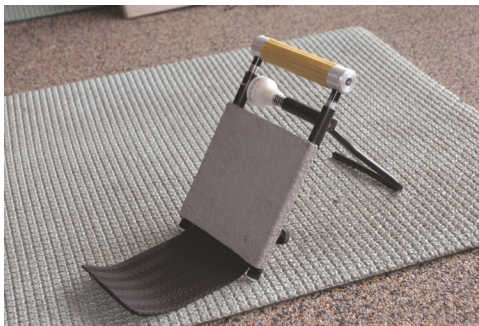

# Assistent

Gut aufgelegt schiessen

\* mehr Treffer \*  
\* mehr Freude \*

Gut aufgelegt eben !

*Liegend frei ist die gewohnte Stellung beim Schiessen.*

*Der Assistent*

*bringt die notwendige Stabilisation des Vorderarms und der Hand. Alles bisher Vertraute bleibt erhalten.*

Patent angemeldet

Er zeigt die natürliche Haltung eines Karabinerschützen mit Unterstützung von **Assistent**.

Mit **Assistent** wird der „Böcklischütze“ wieder zum Profi.

**Assistent** gut aufgelegt schiessen  
\* Besser treffen – mehr Freude \*