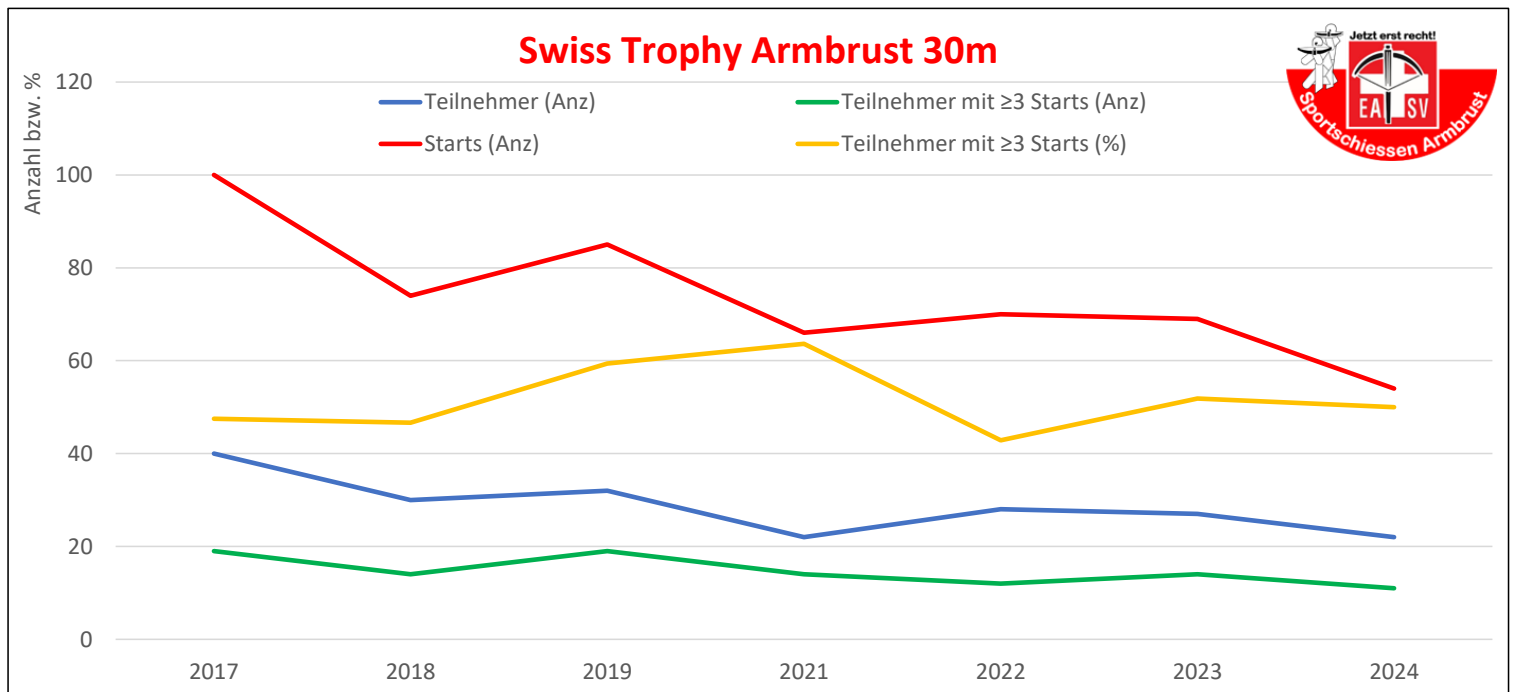

Statistische Auswertung

Jahr	Anzahl Teilnehmer			Anzahl Starts							Teilnehmer pro Anzahl Starts							Hinweis
				Wettkampf					TOTAL	Ø pro Wett-kampf	(>3 Starts =Swiss Trophy abgeschlossen)							
	Elite	Jun.	Total	BKAV	OASV	TASV	ZKAV	ZSAV			5St	4St	3St	2St	1St	≥3St		
									Anz	Anz						Anz	Anz	
2017	35	5	40	19	18	22	18	23	100	20.0	5	6	8	6	15	19	47.5	
2018	26	4	30	19	15	14	14	12	74	14.8	4	3	7	5	11	14	46.7	
2019	30	2	32	11	20	17	15	22	85	17.0	4	5	10	2	11	19	59.4	
2020	---	---		---	---	---	---	---			---	---	---	---	---			kein Wettkampf (Corona)
2021	21	1	22	13	12	13	12	16	66	13.2	5	5	4	1	7	14	63.6	
2022	25	3	28	15	13	18	11	13	70	14.0	6	2	4	4	12	12	42.9	
2023	20	7	27	14	13	16	13	13	69	13.8	4	4	6	2	11	14	51.9	
2024	20	2	22	17	11	10	9	7	54	10.8	3	2	6	2	9	11	50.0	

Hinweise:

Die Statistik beginnt 2017. Vor 2017 wurden 6 Runden ausgetragen, was einen direkten Vergleich zur Swiss Trophy ab 2017 nicht zulässt.
 2020 : kein Wettkampf (Corona)

Auswertung per: 22.06.2024