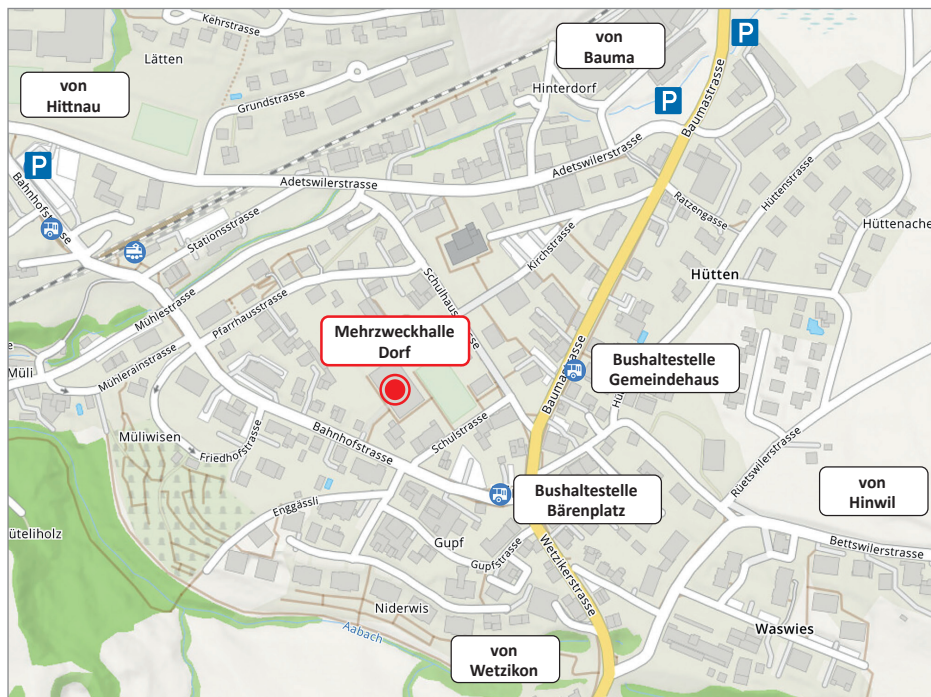

Lageplan Mehrzweckhalle Bäretswil

Anreise mit öV – ab Bahnhof Wetzikon mit Buslinien 850 oder 851

von / nach	Bus 851	Bus 850	Bus 851
Wetzikon, Bahnhof	12:20	12:50	13:20
Bäretswil Bärenplatz (*bis Gemeindehaus)	12:34	*13:04	13:34

Rückfahrt

von / nach	Bus 850	Bus 851	Bus 850	Bus 851
Bäretswil, Bärenplatz	17:21	17:52	18:21	18:52
Wetzikon, Bahnhof	17:38	18:08	18:38	19:08

Anreise mit dem Auto

Aus Richtung Zürich (A53): Ausfahrt Uster Nord Richtung Wetzikon, nach ca. 5 km beim Bahnhof Wetzikon links abbiegen Richtung Bäretswil, dann 7 km dem Strassenverlauf folgen (Beschilderung in Bäretswil beachten).

Aus Richtung Hinwil (A53): Ausfahrt Hinwil, nach ca. 2 km links abbiegen Richtung Wetzikon. Nach 4 km beim Bahnhof Wetzikon rechts abbiegen und 7 km dem Strassenverlauf folgen (Beschilderung in Bäretswil beachten).